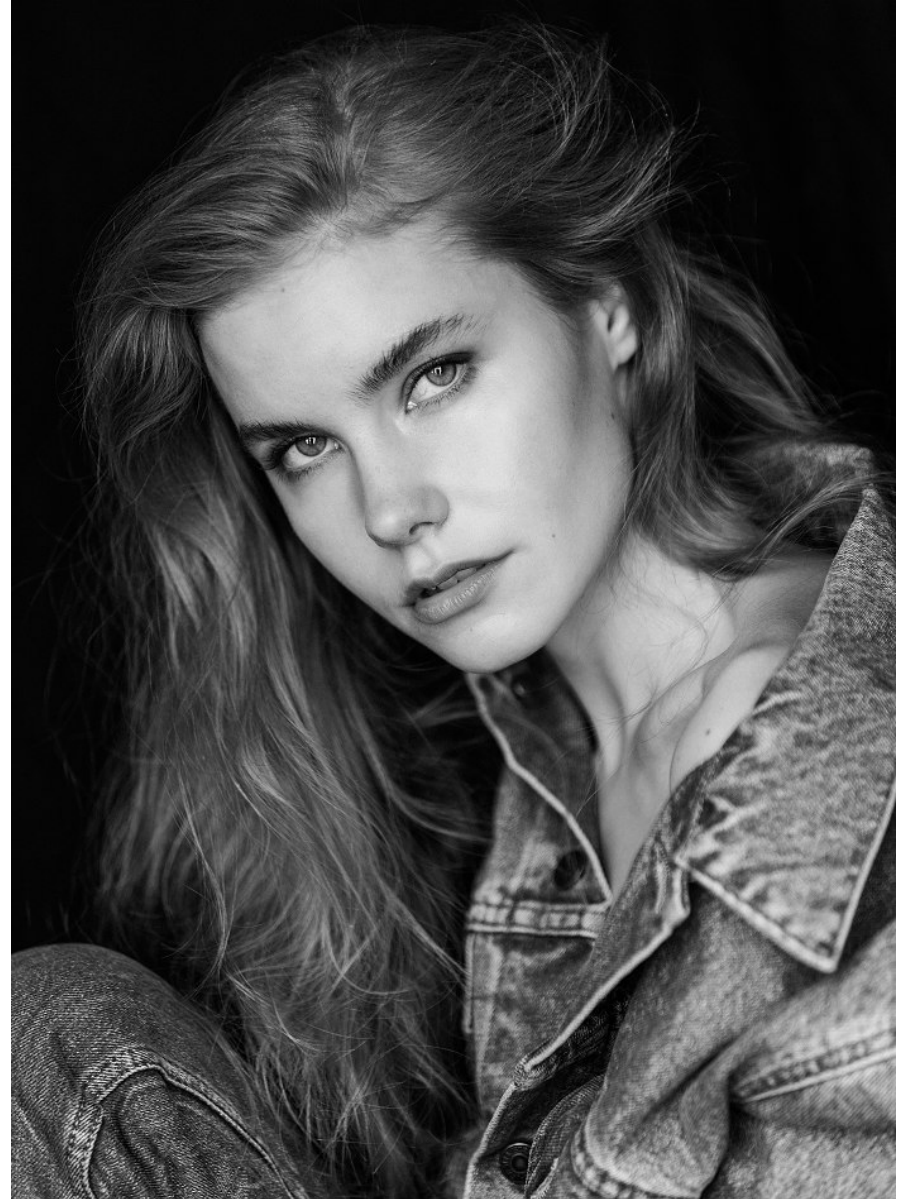

FENTON
MODEL MANAGEMENT

SANNA

Height: 5'11.5" Dress: 2-4 US Bust: 33" Waist: 25" Hips: 36" Shoes: 8.5 US Hair: Blonde Eyes: Green